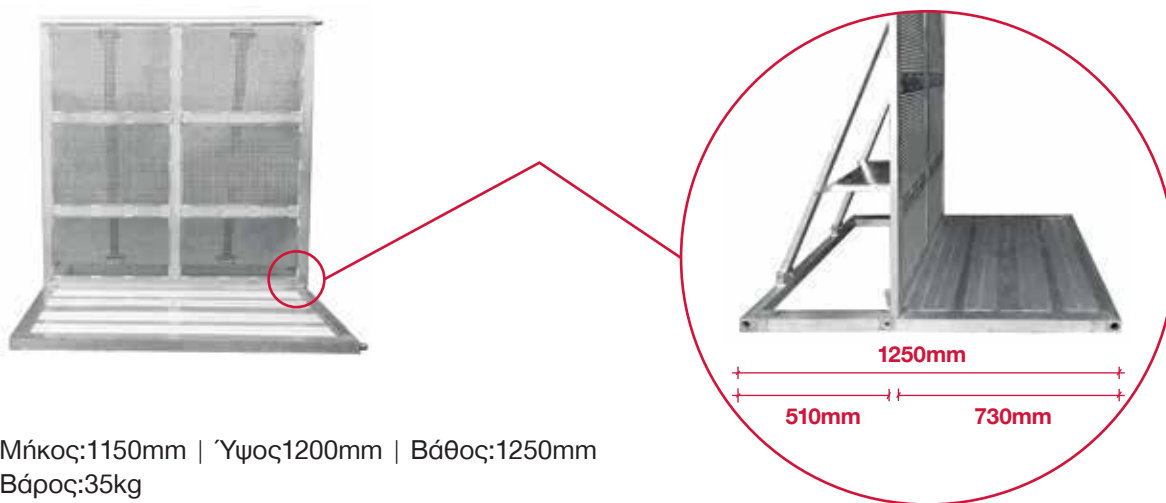

NORDIC BARRIER CB1150 | ΜΠΑΡΙΕΡΑ ΑΛΟΥΜΙΝΙΟΥ - INOX

Μήκος:1150mm | Ύψος:1200mm | Βάθος:1250mm
Βάρος:35kg

Μπαριέρα βαρέως τύπου για ευθεία δρομολόγηση
με βάρος 35kg για περιορισμό των χώρων συναυλίας

NORDIC BARRIER CB900B | ΜΠΑΡΙΕΡΑ ΓΩΝΙΑ

Μήκος:1160mm | Ύψος:1200mm | Βάθος:1250mm
Βάρος:35kg

Μπαριέρα Γωνία 90° εσωτερικά και εξωτερικά
με βάρος 35kg